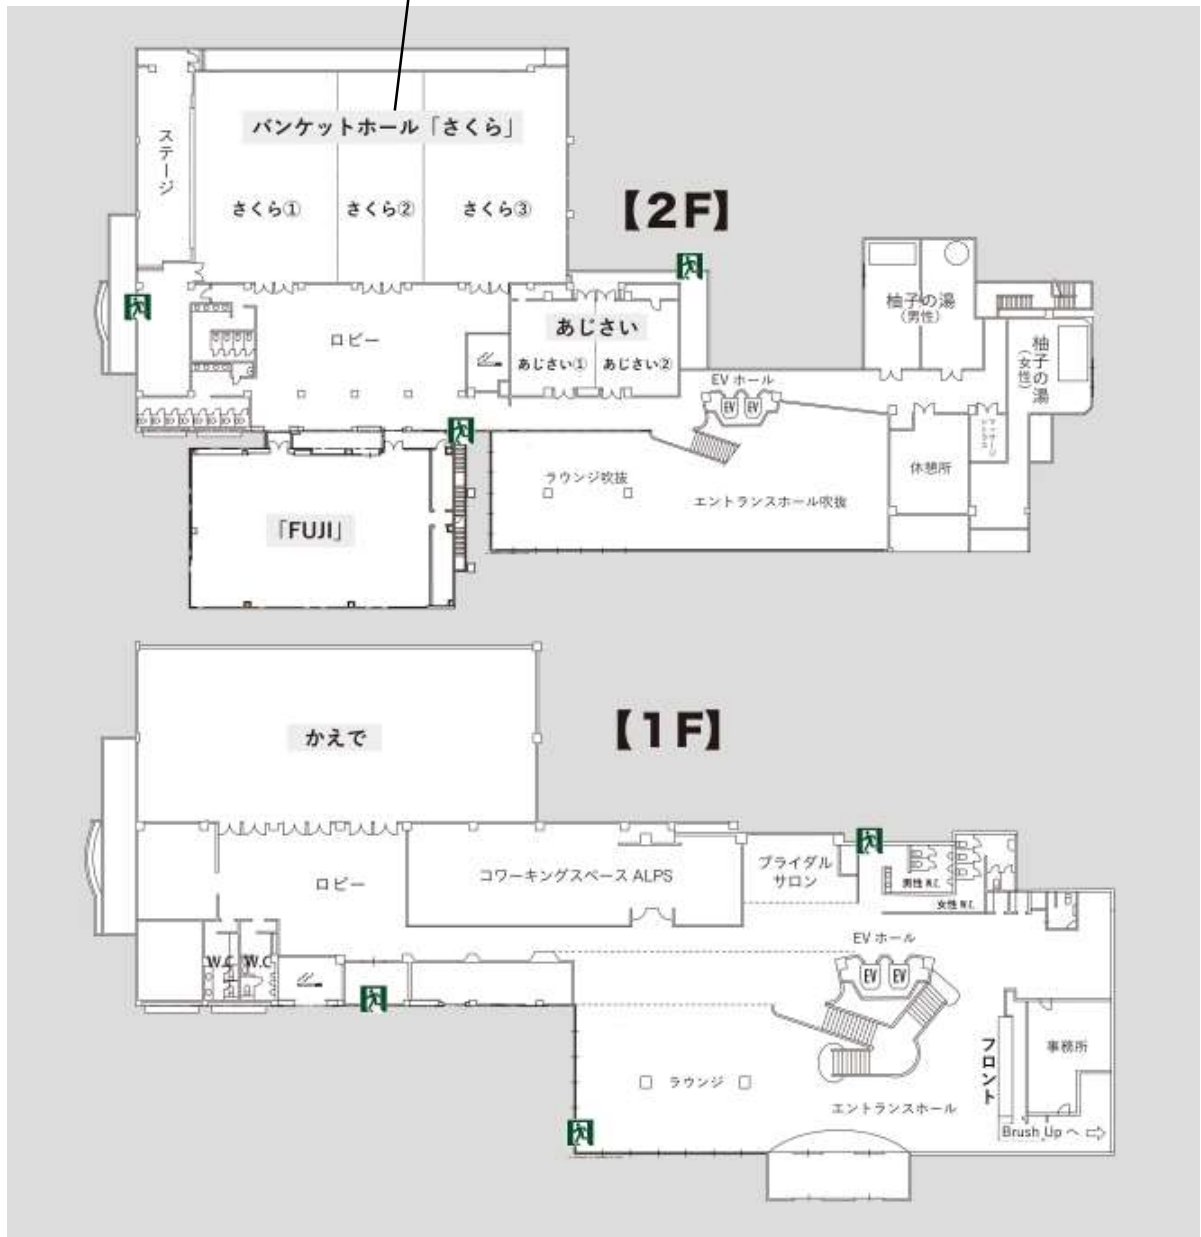

施設長等研修会 会場平面図

1月25日(木曜日)

<御殿場高原ホテル>

開会式
パネルディスカッション

<Hotel Brush Up>